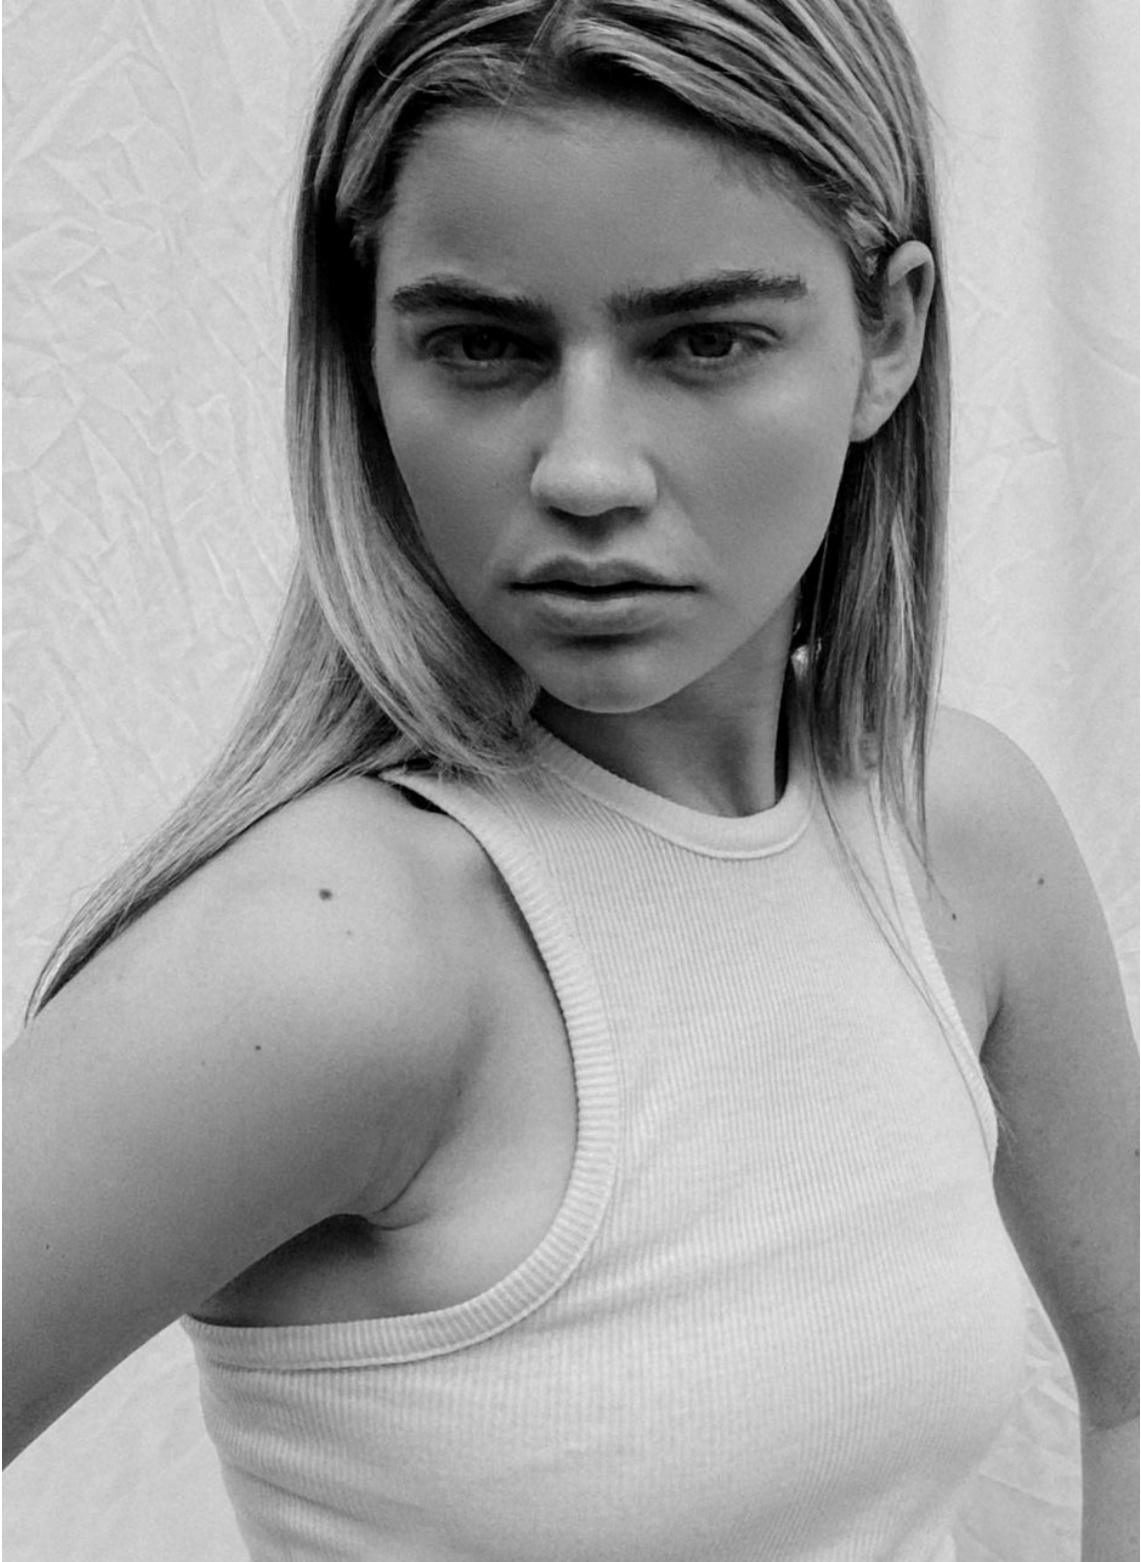

CLAIRE HOULIHAN

height 174 cm · bust 80 cm · waist 61 cm · hips 89 cm · dress 36
shoes size 40 · hair blonde · eyes blue